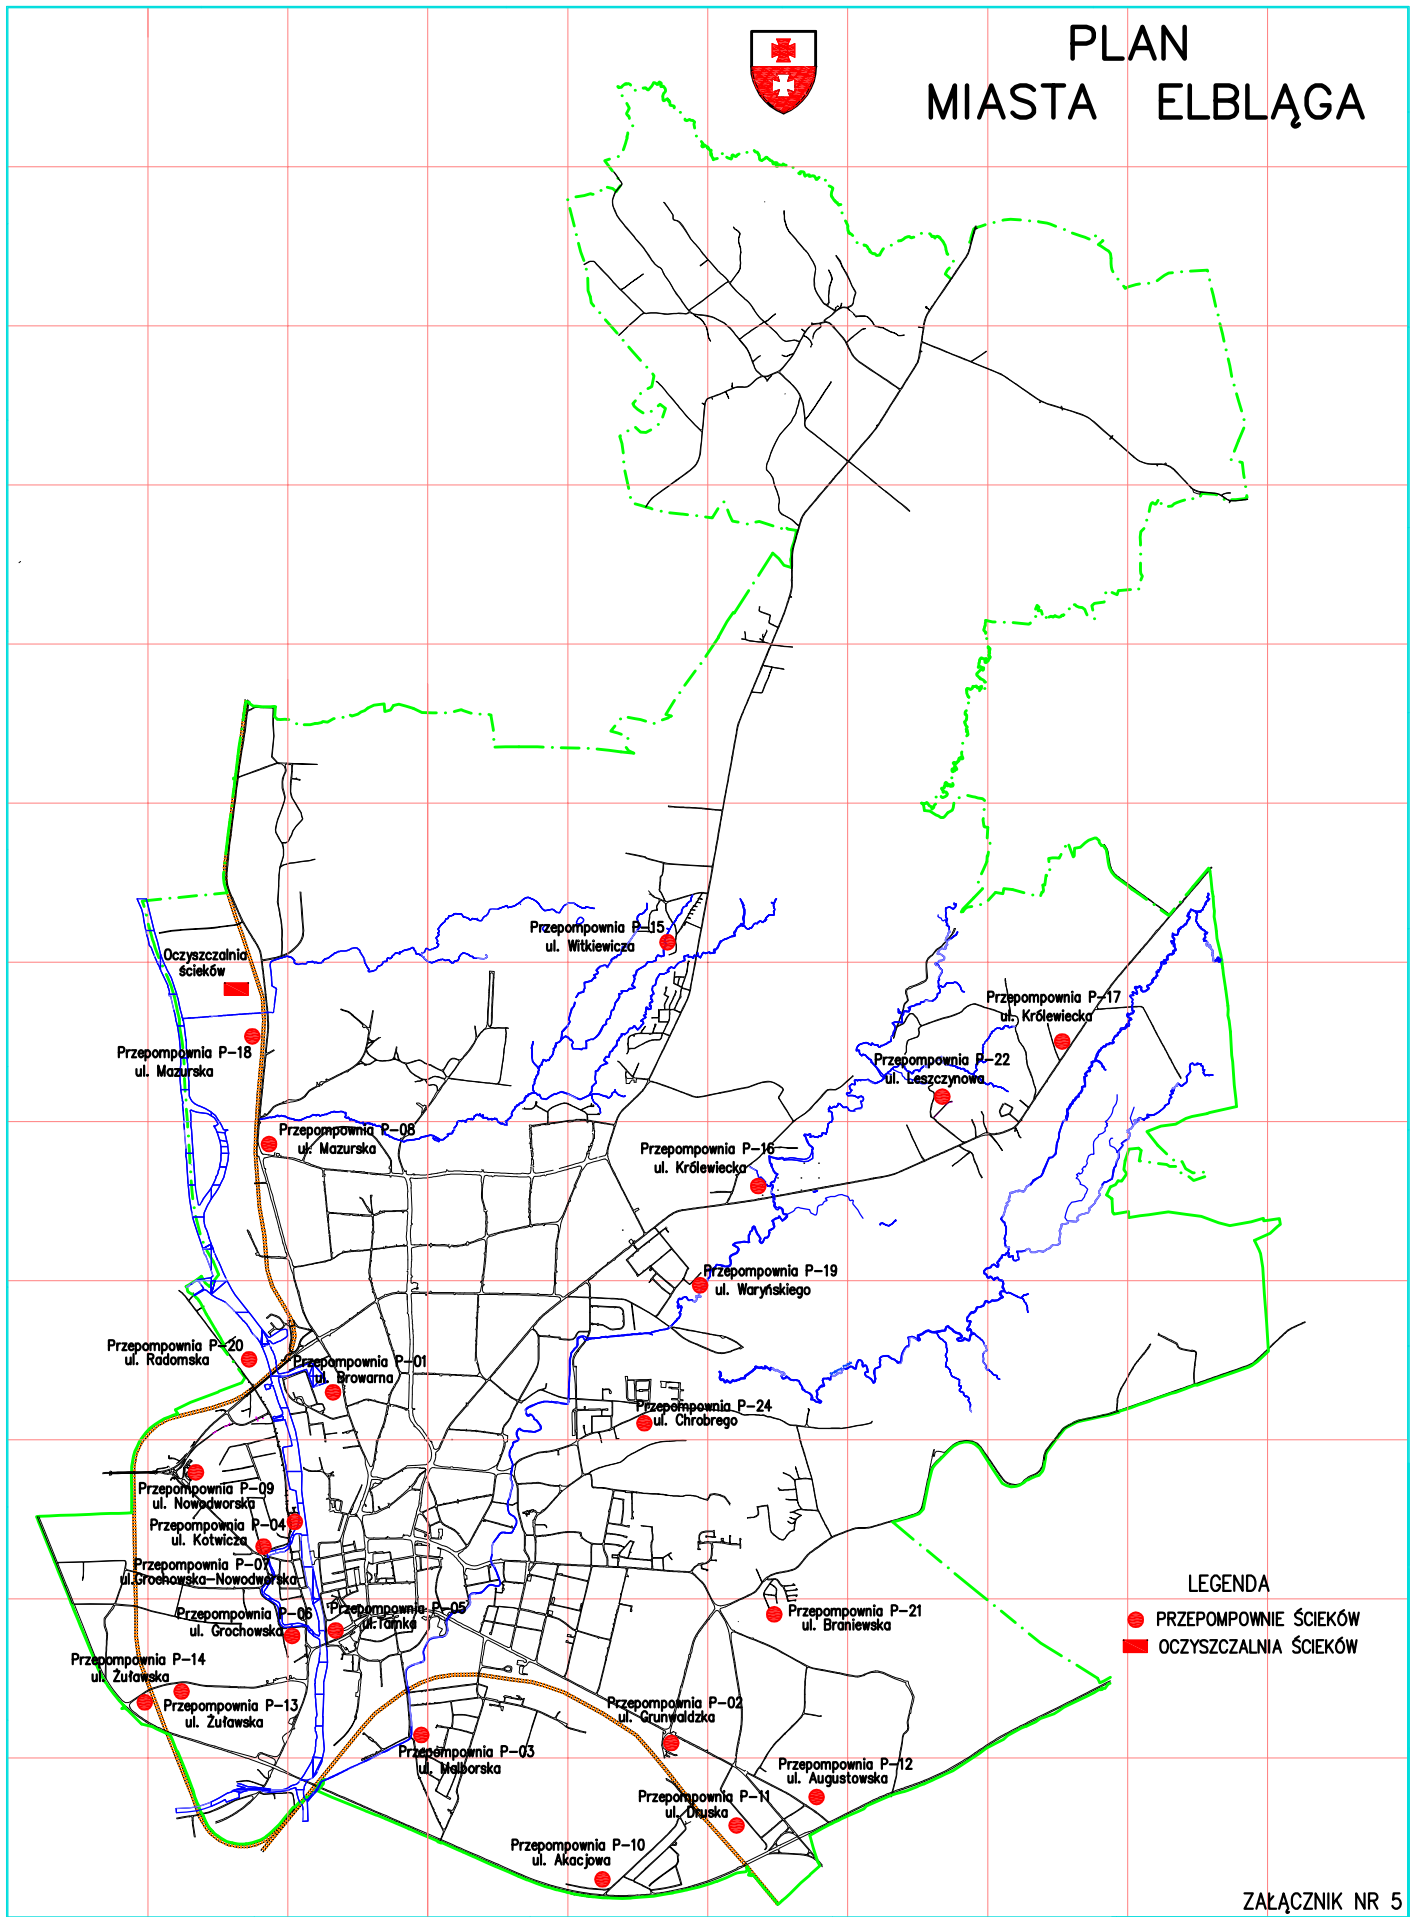

A B C D E F G H I J

PLAN MIASTA ELBLĄGA

1
2
3
4
5
6
7
8
9
10
11
12

- LEGENDA
- PRZEPOMPOWNIE ŚCIEKÓW
 - OCZYSZCZALNIA ŚCIEKÓW